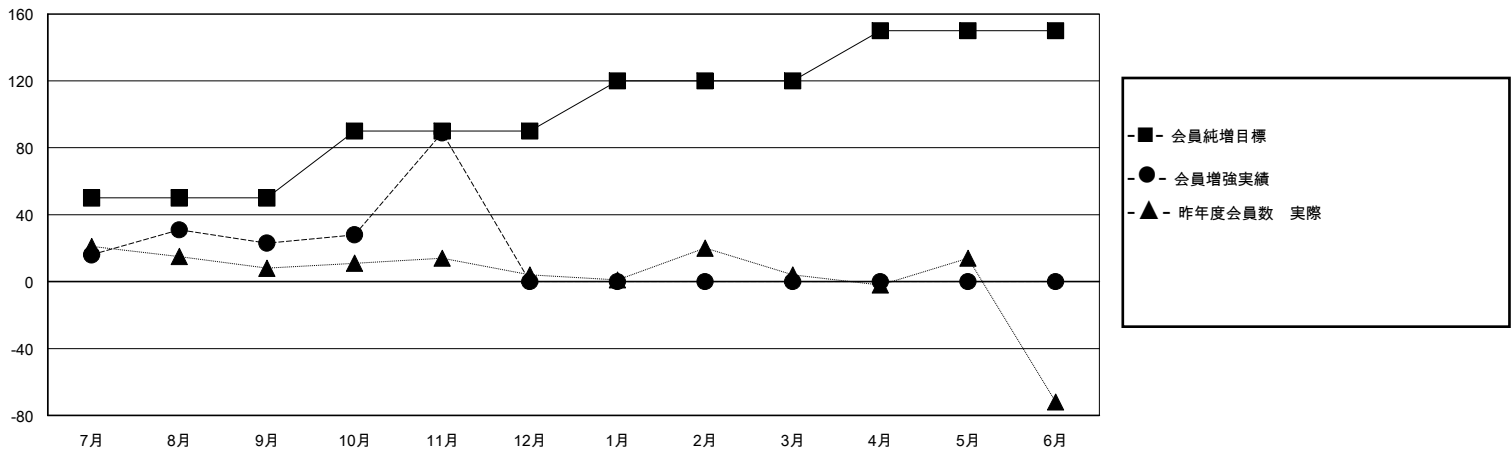

# MONTHLY MEMBERSHIP PROGRESS REPORT

District 336 D

Results as of: 11/30/2024

GMT:

地域 JAPAN

GMT会則地域

クラブ				名			
結果：2024-2025				結果：2024-2025			
四半期	新クラブ目標	新クラブ	解散クラブ	四半期	会員純増目標	会員増強実績	退会者(転籍を含む)実際
7月/8月/9月	0	0	0	7月/8月/9月	50	79	49
10月/11月/12月	1	1	0	10月/11月/12月	40	87	16
1月/2月/3月	0	0	0	1月/2月/3月	30	0	0
4月/5月/6月	0	0	0	4月/5月/6月	30	0	0

新クラブ目標及び実績累計

会員目標及び実績累計

解散クラブ: 0	46 CLUBS OF 83 一名以上の新会員を登録	男女別 男性 2,289 (86.54%) 女性 355 (13.42%)
退会者 物故会員 6 クラブ解散 0 その他 56 合計 62	<a href="#">会員累計データを見るには、ここをクリック</a>	世帯主/家族会員合計 0 国際会費半額の家族会員 0