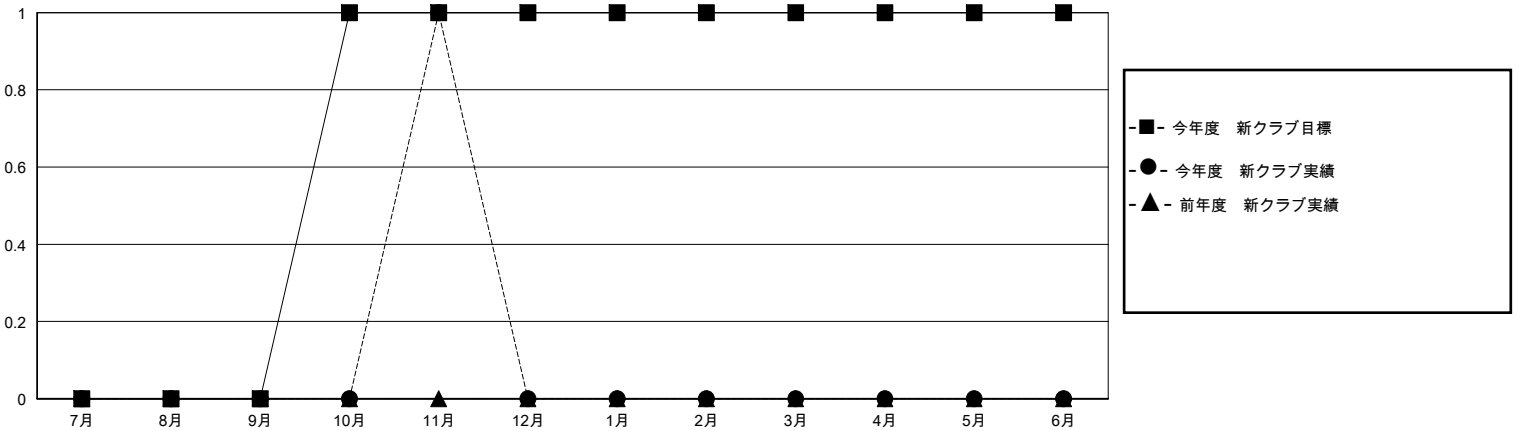

# MONTHLY MEMBERSHIP PROGRESS REPORT

District 336 D

Results as of: 11/30/2024

GMT:

地域 JAPAN

GMT会則地域

クラブ				名			
結果：2024-2025				結果：2024-2025			
四半期	新クラブ目標	新クラブ	解散クラブ	四半期	会員純増目標	会員増強実績	退会者(転籍を含む)実際
7月/8月/9月	0	0	0	7月/8月/9月	50	79	49
10月/11月/12月	1	1	0	10月/11月/12月	40	87	16
1月/2月/3月	0	0	0	1月/2月/3月	30	0	0
4月/5月/6月	0	0	0	4月/5月/6月	30	0	0

新クラブ目標及び実績累計

会員目標及び実績累計

解散クラブ: 0	46 CLUBS OF 83 一名以上の新会員を登録	男女別 男性 2,289 (86.54%) 女性 355 (13.42%)
退会者 物故会員 6 クラブ解散 0 その他 56 合計 62	<a href="#">会員累計データを見るには、ここをクリック</a>	世帯主/家族会員合計 0 国際会費半額の家族会員 0